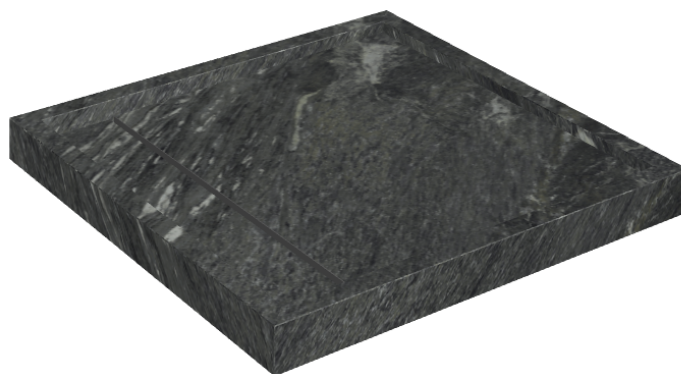

Cod. art.: 620820000001

Diamond

Shower Tray 80

**Rivestimento del
prodotto**Skyfall Nero Smeraldo
Matt

I colori e le altre caratteristiche estetiche delle piastrelle presenti nelle illustrazioni presenti sul sito sono puramente indicativi. Guarda sempre i campioni di persona prima dell'acquisto.