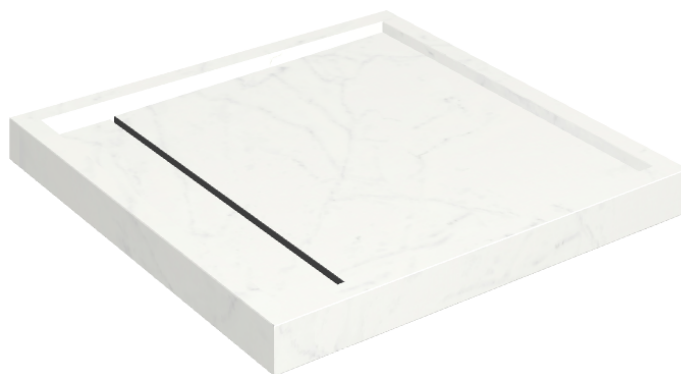

Cod. art.:

620820000001

Diamond

Shower Tray 80

Rivestimento del
prodotto

Charme Deluxe
Bianco Michelangelo
Matt

I colori e le altre caratteristiche estetiche delle piastrelle presenti nelle illustrazioni presenti sul sito sono puramente indicativi. Guarda sempre i campioni di persona prima dell'acquisto.