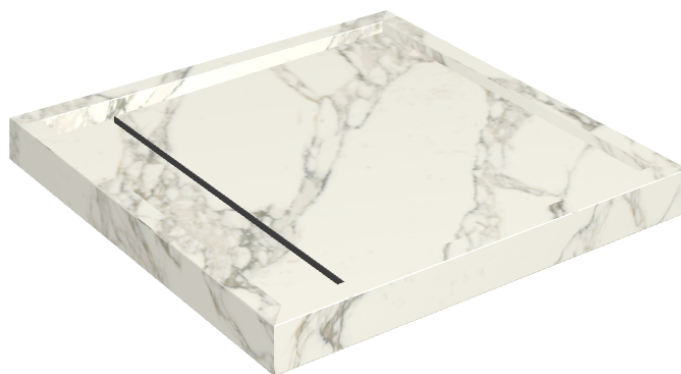

SCHEMA DI CONFIGURAZIONE

Cod. art.: 620820000001

Diamond

Shower Tray 80

**Rivestimento del
prodotto**Charme Deluxe
Arabescato White
Matt

I colori e le altre caratteristiche estetiche delle piastrelle presenti nelle illustrazioni presenti sul sito sono puramente indicativi. Guarda sempre i campioni di persona prima dell'acquisto.