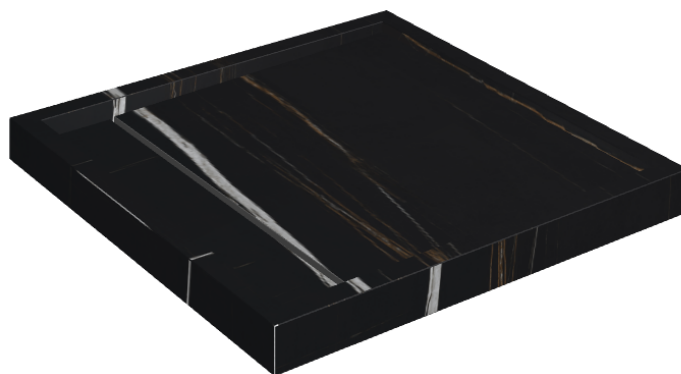

Cod. art.:

620820000001

Diamond

Shower Tray 80

Rivestimento del
prodotto

Charme Deluxe
Sahara Noir Matt

I colori e le altre caratteristiche estetiche delle piastrelle presenti nelle illustrazioni presenti sul sito sono puramente indicativi. Guarda sempre i campioni di persona prima dell'acquisto.