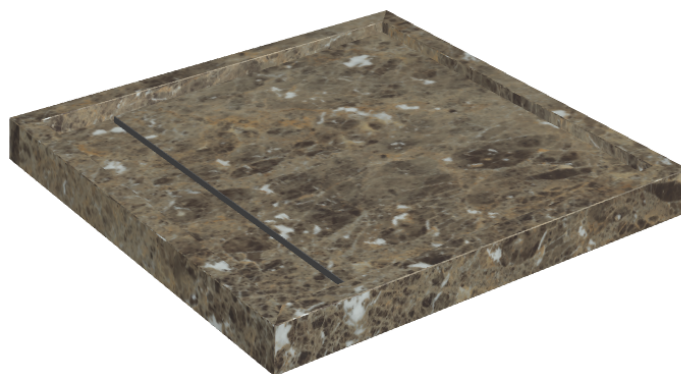

SCHEDA DI CONFIGURAZIONE

Cod. art.: 620820000001

Diamond

Shower Tray 80

**Rivestimento del
prodotto**Charme Deluxe
Emperador Dark Matt

I colori e le altre caratteristiche estetiche delle piastrelle presenti nelle illustrazioni presenti sul sito sono puramente indicativi. Guarda sempre i campioni di persona prima dell'acquisto.