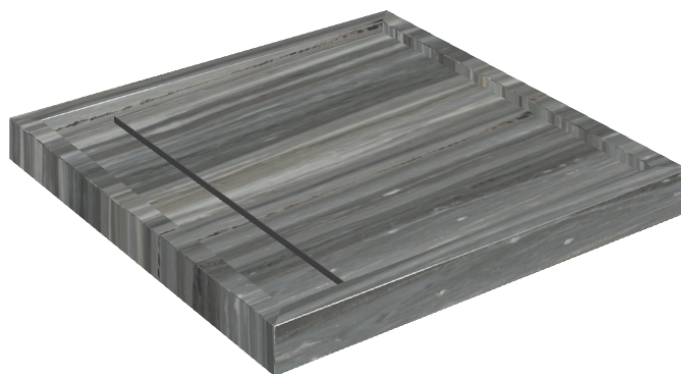

Cod. art.: 620820000001

Diamond

Shower Tray 80

Rivestimento del
prodotto

Charme Advance
Palissandro Dark Lux

I colori e le altre caratteristiche estetiche delle piastrelle presenti nelle illustrazioni presenti sul sito sono puramente indicativi. Guarda sempre i campioni di persona prima dell'acquisto.