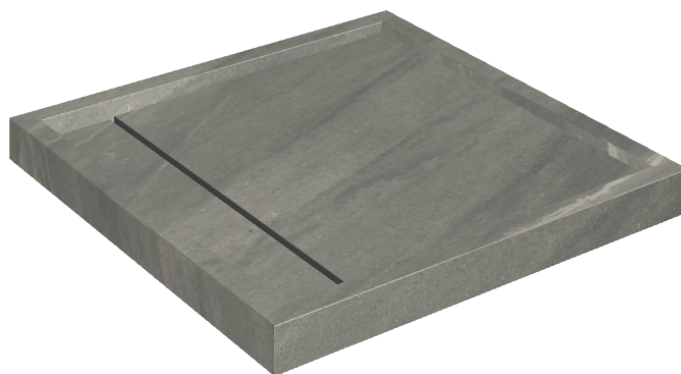

Cod. art.: 620820000001

Diamond

Shower Tray 80

**Rivestimento del
prodotto**Metropolis Graphtie
Dark Matt

I colori e le altre caratteristiche estetiche delle piastrelle presenti nelle illustrazioni presenti sul sito sono puramente indicativi. Guarda sempre i campioni di persona prima dell'acquisto.