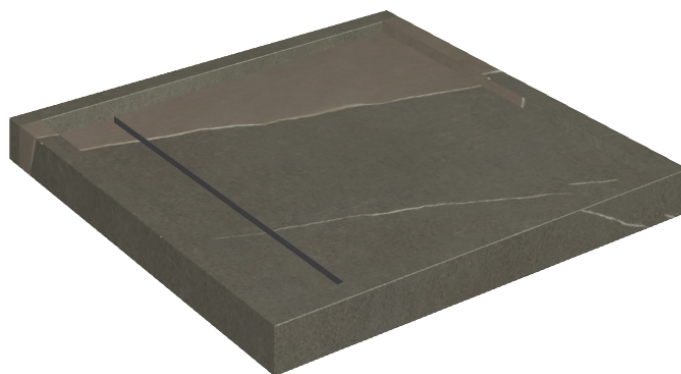

Cod. art.:

620820000001

Diamond

Shower Tray 80

Rivestimento del
prodotto

Metropolis Arcadia
Brown Matt

I colori e le altre caratteristiche estetiche delle piastrelle presenti nelle illustrazioni presenti sul sito sono puramente indicativi. Guarda sempre i campioni di persona prima dell'acquisto.