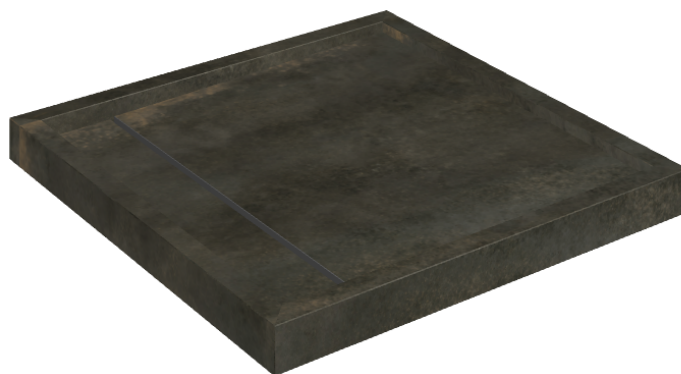

# Diamond

## Shower Tray 80

**Rivestimento del  
prodotto**Continuum Brass  
Dark Honed

I colori e le altre caratteristiche estetiche delle piastrelle presenti nelle illustrazioni presenti sul sito sono puramente indicativi. Guarda sempre i campioni di persona prima dell'acquisto.