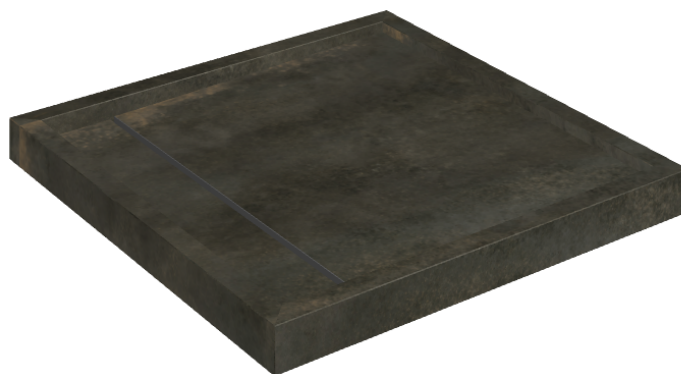

# Diamond

## Shower Tray 80

Rivestimento del  
prodotto

Continuum Brass  
Dark Honed

I colori e le altre caratteristiche estetiche delle piastrelle presenti nelle illustrazioni presenti sul sito sono puramente indicativi. Guarda sempre i campioni di persona prima dell'acquisto.