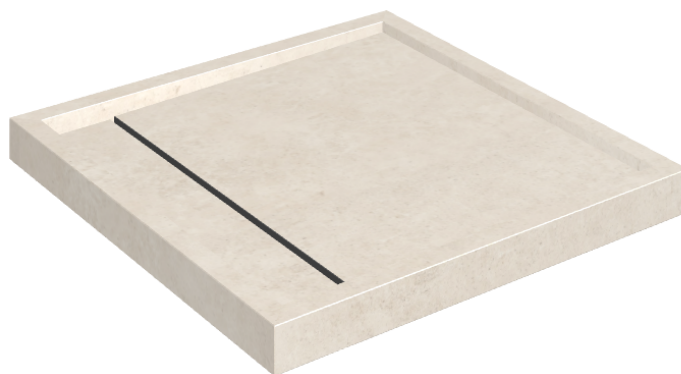

Cod. art.: 620820000001

Diamond

Shower Tray 80

Rivestimento del
prodotto

Eternum Snow Matt

I colori e le altre caratteristiche estetiche delle piastrelle presenti nelle illustrazioni presenti sul sito sono puramente indicativi. Guarda sempre i campioni di persona prima dell'acquisto.