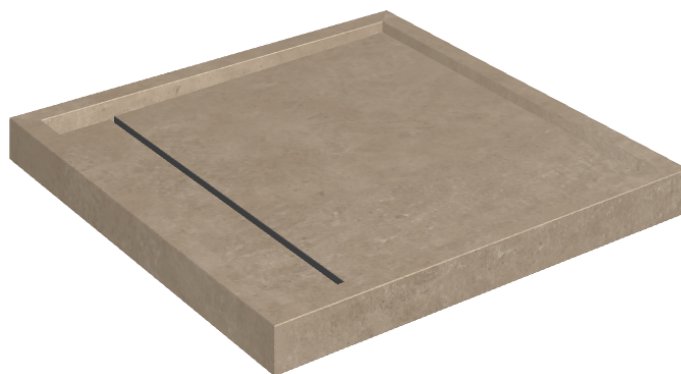

# Diamond

## Shower Tray 80

Rivestimento del  
prodotto  
Eternum Gold Matt

I colori e le altre caratteristiche estetiche delle piastrelle presenti nelle illustrazioni presenti sul sito sono puramente indicativi. Guarda sempre i campioni di persona prima dell'acquisto.