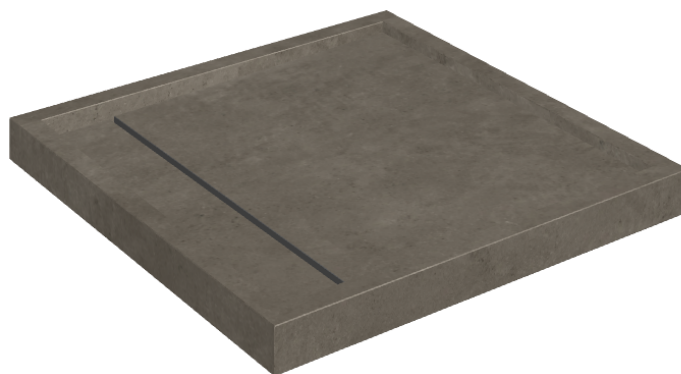

SCHEMA DI CONFIGURAZIONE

Cod. art.: 620820000001

Diamond

Shower Tray 80

Rivestimento del
prodotto

Eternum Coffee Matt

I colori e le altre caratteristiche estetiche delle piastrelle presenti nelle illustrazioni presenti sul sito sono puramente indicativi. Guarda sempre i campioni di persona prima dell'acquisto.