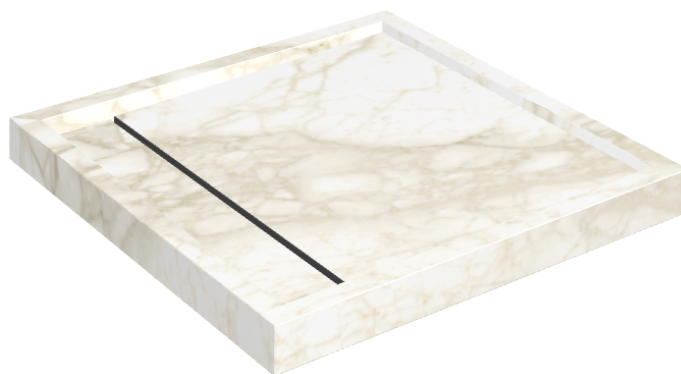

# Diamond

## Shower Tray 80

**Rivestimento del  
prodotto**

Eternum Carrara Lux

I colori e le altre caratteristiche estetiche delle piastrelle presenti nelle illustrazioni presenti sul sito sono puramente indicativi. Guarda sempre i campioni di persona prima dell'acquisto.