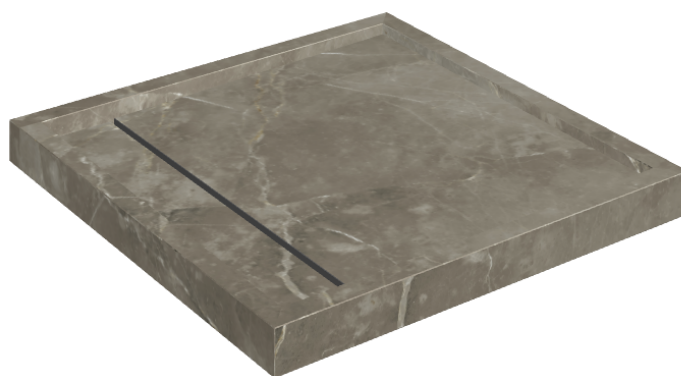

# Diamond

## Shower Tray 80

Rivestimento del  
prodotto

Stellaris Tuscania  
Grey Matt

I colori e le altre caratteristiche estetiche delle piastrelle presenti nelle illustrazioni presenti sul sito sono puramente indicativi. Guarda sempre i campioni di persona prima dell'acquisto.