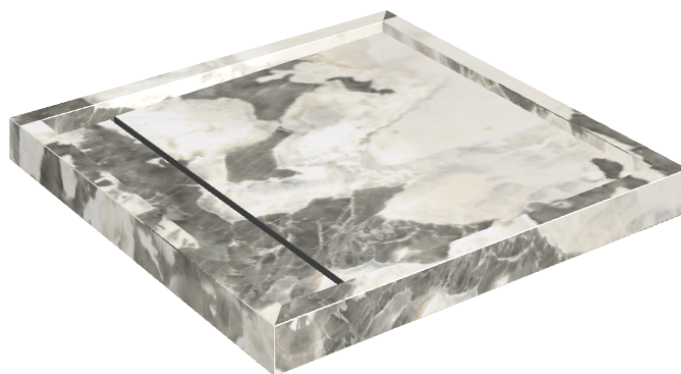

Cod. art.: 620820000001

Diamond

Shower Tray 80

Rivestimento del
prodotto

Stellaris Dover Light
Matt

I colori e le altre caratteristiche estetiche delle piastrelle presenti nelle illustrazioni presenti sul sito sono puramente indicativi. Guarda sempre i campioni di persona prima dell'acquisto.