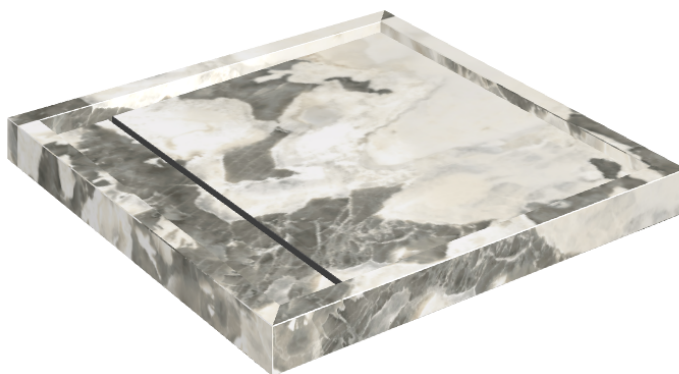

# Diamond

## Shower Tray 80

**Rivestimento del  
prodotto**Stellaris Dover Light  
Matt

I colori e le altre caratteristiche estetiche delle piastrelle presenti nelle illustrazioni presenti sul sito sono puramente indicativi. Guarda sempre i campioni di persona prima dell'acquisto.