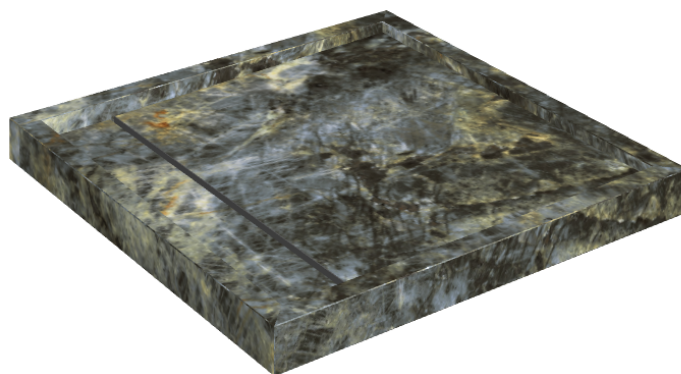

Cod. art.: 620820000001

Diamond

Shower Tray 80

**Rivestimento del
prodotto**Stellaris Madagascar
Dark Matt

I colori e le altre caratteristiche estetiche delle piastrelle presenti nelle illustrazioni presenti sul sito sono puramente indicativi. Guarda sempre i campioni di persona prima dell'acquisto.