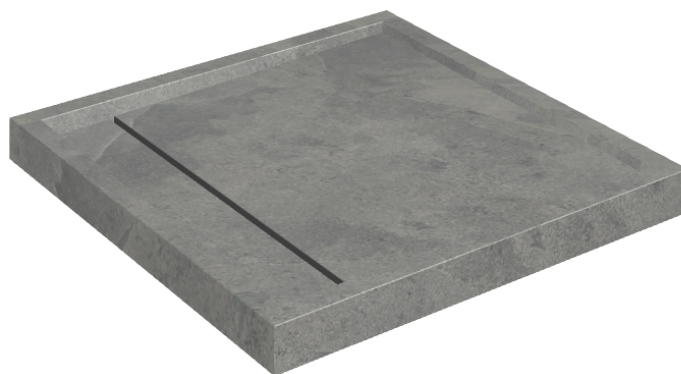

Cod. art.:

620820000001

Diamond

Shower Tray 80

**Rivestimento del
prodotto**Materia Carbonio
Honed Satin

I colori e le altre caratteristiche estetiche delle piastrelle presenti nelle illustrazioni presenti sul sito sono puramente indicativi. Guarda sempre i campioni di persona prima dell'acquisto.