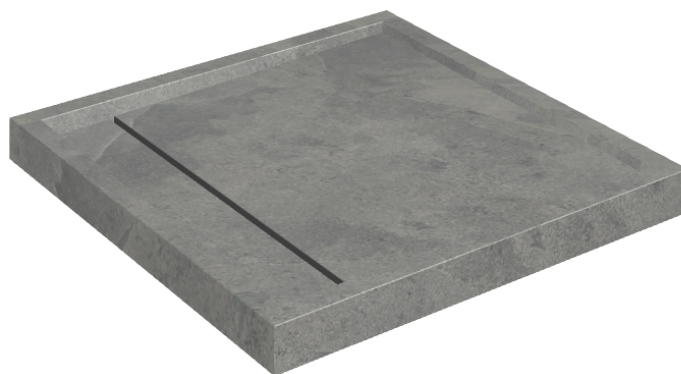

Cod. art.:

620820000001

Diamond

Shower Tray 80

Rivestimento del
prodotto

Materia Carbonio
Honed Satin

I colori e le altre caratteristiche estetiche delle piastrelle presenti nelle illustrazioni presenti sul sito sono puramente indicativi. Guarda sempre i campioni di persona prima dell'acquisto.