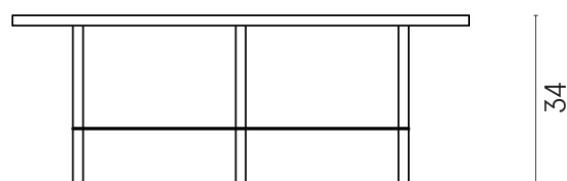

SCHEDA DI CONFIGURAZIONE

Cod. art.: 620840000001

Lounge

Side Table 90

Rivestimento del
prodotto

Contempora Pure
Honed Satin

I colori e le altre caratteristiche estetiche delle piastrelle presenti nelle illustrazioni presenti sul sito sono puramente indicativi. Guarda sempre i campioni di persona prima dell'acquisto.