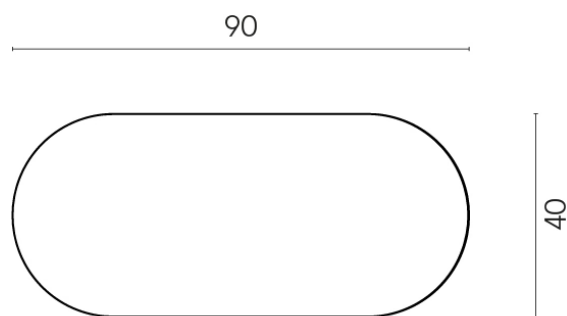

SCHEDA DI CONFIGURAZIONE

Cod. art.: 620840000001

Lounge

Side Table 90

Rivestimento del
prodotto

Contempora Pure
Honed Satin

I colori e le altre caratteristiche estetiche delle piastrelle presenti nelle illustrazioni presenti sul sito sono puramente indicativi. Guarda sempre i campioni di persona prima dell'acquisto.