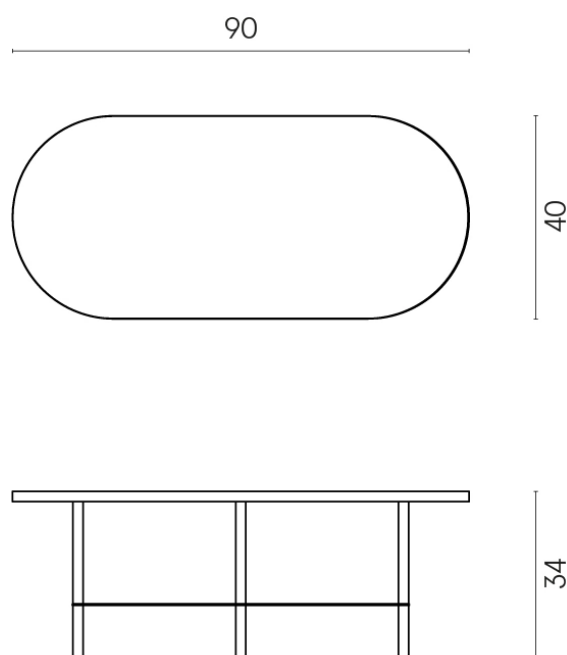

SCHEMA DI CONFIGURAZIONE

Cod. art.:

620840000001

Lounge

Side Table 90

Rivestimento del
prodottoContempora Carbon
Honed Satin

I colori e le altre caratteristiche estetiche delle piastrelle presenti nelle illustrazioni presenti sul sito sono puramente indicativi. Guarda sempre i campioni di persona prima dell'acquisto.