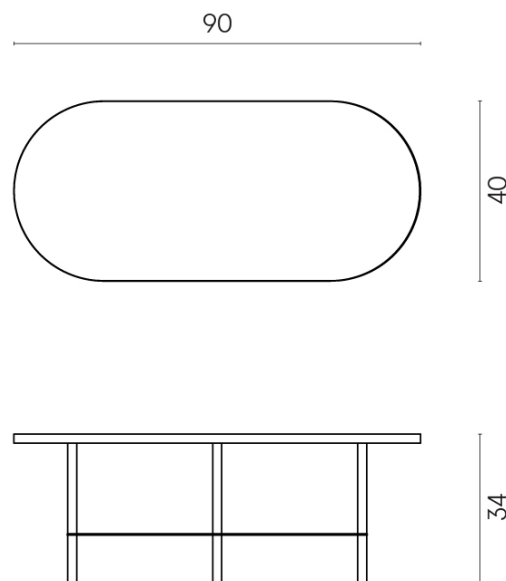

SCHEDA DI CONFIGURAZIONE

Cod. art.: 620840000001

Lounge

Side Table 90

Rivestimento del
prodotto

Contempora Burn
Honed Satin

I colori e le altre caratteristiche estetiche delle piastrelle presenti nelle illustrazioni presenti sul sito sono puramente indicativi. Guarda sempre i campioni di persona prima dell'acquisto.