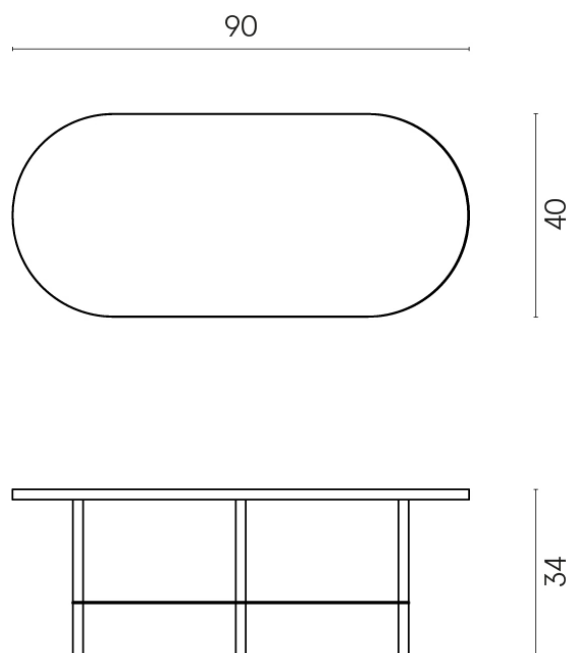

SCHEMA DI CONFIGURAZIONE

Cod. art.:

620840000001

Lounge

Side Table 90

Rivestimento del
prodotto

Surface Steel Matt

I colori e le altre caratteristiche estetiche delle piastrelle presenti nelle illustrazioni presenti sul sito sono puramente indicativi. Guarda sempre i campioni di persona prima dell'acquisto.