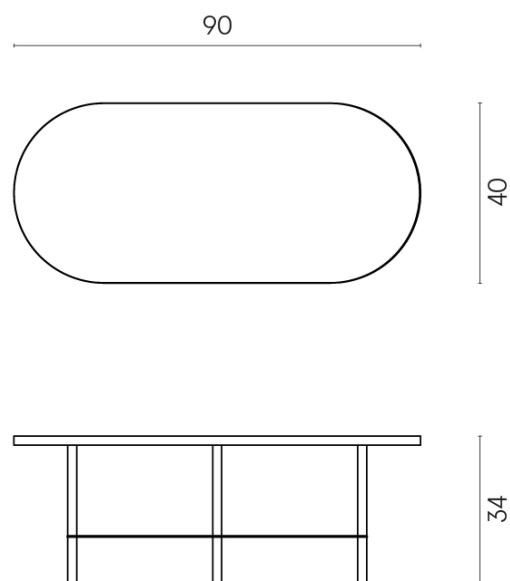

SCHEMA DI CONFIGURAZIONE

Cod. art.: 620840000001

Lounge

Side Table 90

Rivestimento del
prodottoCharme Extra Silver
Matt

I colori e le altre caratteristiche estetiche delle piastrelle presenti nelle illustrazioni presenti sul sito sono puramente indicativi. Guarda sempre i campioni di persona prima dell'acquisto.