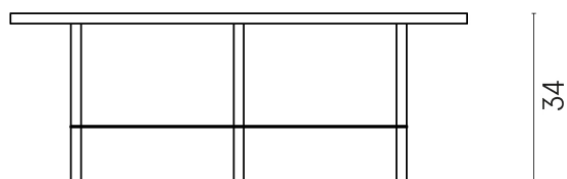

SCHEDA DI CONFIGURAZIONE

Cod. art.: 620840000001

Lounge

Side Table 90

Rivestimento del
prodottoCharme Evo Statuario
Matt

I colori e le altre caratteristiche estetiche delle piastrelle presenti nelle illustrazioni presenti sul sito sono puramente indicativi. Guarda sempre i campioni di persona prima dell'acquisto.