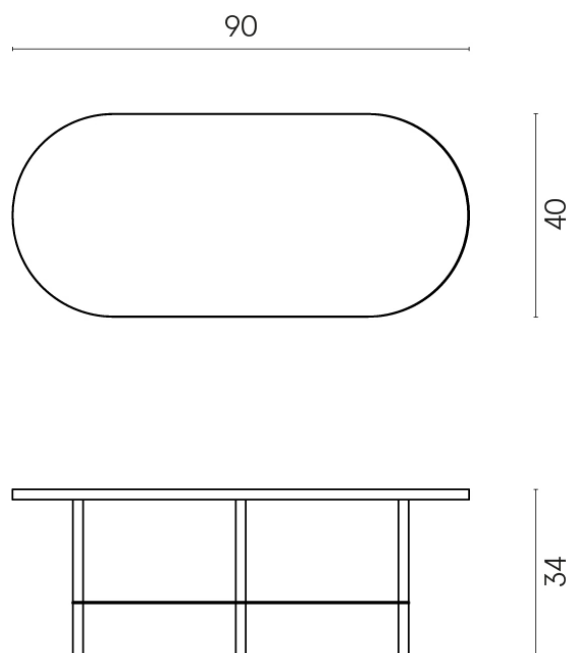

SCHEMA DI CONFIGURAZIONE

Cod. art.:

620840000001

Lounge

Side Table 90

Rivestimento del
prodottoSurface Ocean Honed
Satin

I colori e le altre caratteristiche estetiche delle piastrelle presenti nelle illustrazioni presenti sul sito sono puramente indicativi. Guarda sempre i campioni di persona prima dell'acquisto.