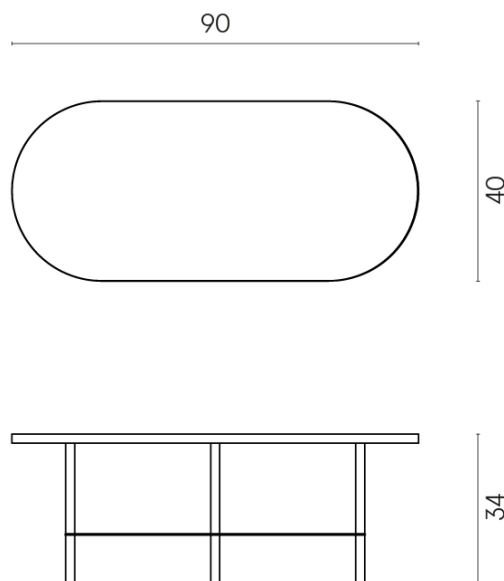

SCHEDA DI CONFIGURAZIONE

Cod. art.: 620840000001

Lounge

Side Table 90

Rivestimento del
prodotto

Surface Ocean Honed
Satin

I colori e le altre caratteristiche estetiche delle piastrelle presenti nelle illustrazioni presenti sul sito sono puramente indicativi. Guarda sempre i campioni di persona prima dell'acquisto.