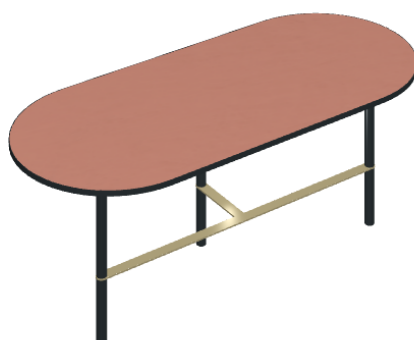

## Side Table 90

Rivestimento del  
prodottoSurface Scarlet  
Honed Satin

I colori e le altre caratteristiche estetiche delle piastrelle presenti nelle illustrazioni presenti sul sito sono puramente indicativi. Guarda sempre i campioni di persona prima dell'acquisto.