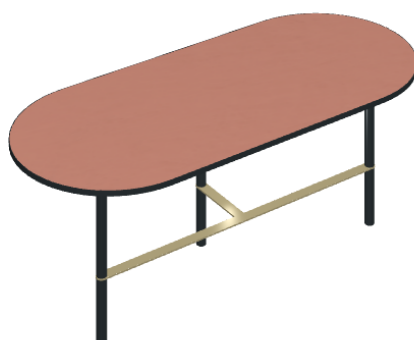

SCHEDA DI CONFIGURAZIONE

Cod. art.: 620840000001

Lounge

Side Table 90

Rivestimento del
prodottoSurface Scarlet
Honed Satin

I colori e le altre caratteristiche estetiche delle piastrelle presenti nelle illustrazioni presenti sul sito sono puramente indicativi. Guarda sempre i campioni di persona prima dell'acquisto.