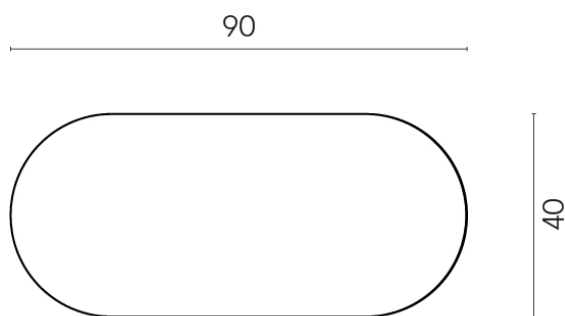

Cod. art.:

620840000001

Lounge

Side Table 90

Rivestimento del
prodotto

Skyfall Bianco
Paradiso Matt

I colori e le altre caratteristiche estetiche delle piastrelle presenti nelle illustrazioni presenti sul sito sono puramente indicativi. Guarda sempre i campioni di persona prima dell'acquisto.