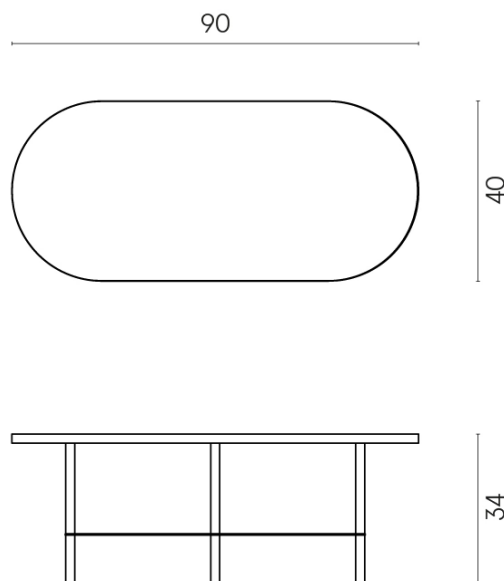

Cod. art.:

620840000001

Lounge

Side Table 90

Rivestimento del
prodotto

Skyfall Grigio Alpino
Matt

I colori e le altre caratteristiche estetiche delle piastrelle presenti nelle illustrazioni presenti sul sito sono puramente indicativi. Guarda sempre i campioni di persona prima dell'acquisto.