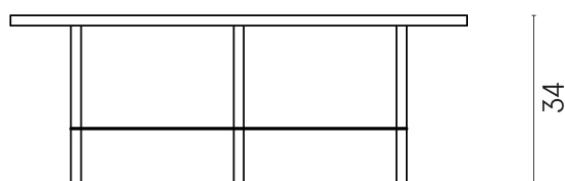

Cod. art.:

620840000001

Lounge

Side Table 90

Rivestimento del
prodotto

Charme Deluxe
Bianco Michelangelo
Matt

I colori e le altre caratteristiche estetiche delle piastrelle presenti nelle illustrazioni presenti sul sito sono puramente indicativi. Guarda sempre i campioni di persona prima dell'acquisto.