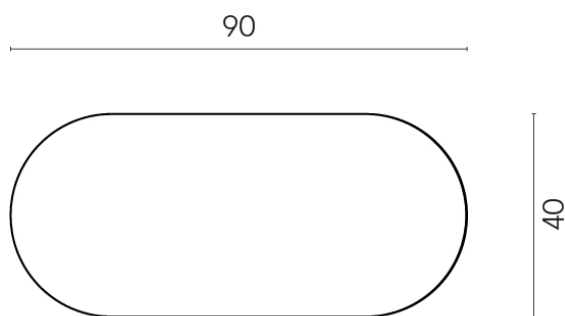

Cod. art.:

620840000001

Lounge

Side Table 90

Rivestimento del
prodotto

Charme Deluxe
Bianco Michelangelo
Matt

I colori e le altre caratteristiche estetiche delle piastrelle presenti nelle illustrazioni presenti sul sito sono puramente indicativi. Guarda sempre i campioni di persona prima dell'acquisto.