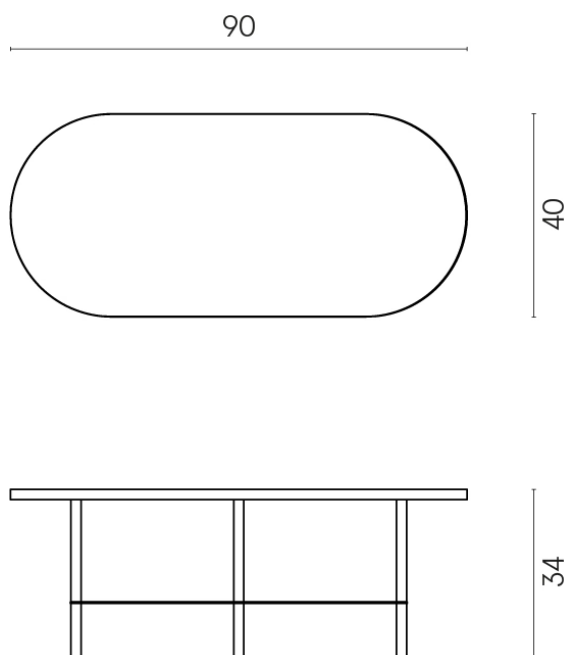

## Side Table 90

Rivestimento del  
prodotto

Charme Deluxe  
Arabescato White  
Matt

I colori e le altre caratteristiche estetiche delle piastrelle presenti nelle illustrazioni presenti sul sito sono puramente indicativi. Guarda sempre i campioni di persona prima dell'acquisto.