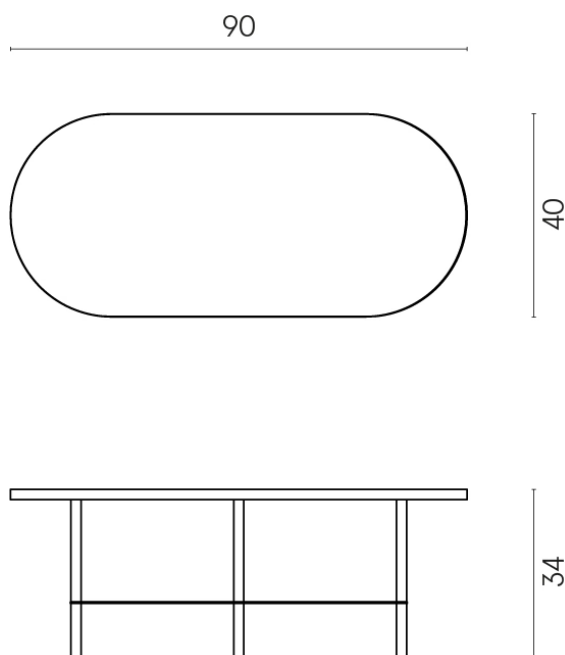

Cod. art.:

620840000001

Lounge

Side Table 90

Rivestimento del
prodotto

Charme Deluxe
Statuario Fantastico
Matt

I colori e le altre caratteristiche estetiche delle piastrelle presenti nelle illustrazioni presenti sul sito sono puramente indicativi. Guarda sempre i campioni di persona prima dell'acquisto.