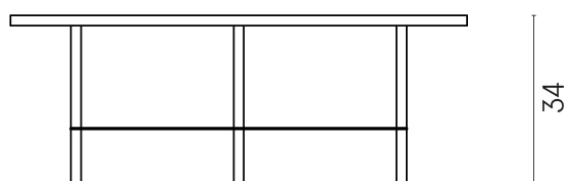

SCHEDA DI CONFIGURAZIONE

Cod. art.: 620840000001

Lounge

Side Table 90

Rivestimento del
prodotto

Charme Deluxe
Emperador Dark Matt

I colori e le altre caratteristiche estetiche delle piastrelle presenti nelle illustrazioni presenti sul sito sono puramente indicativi. Guarda sempre i campioni di persona prima dell'acquisto.