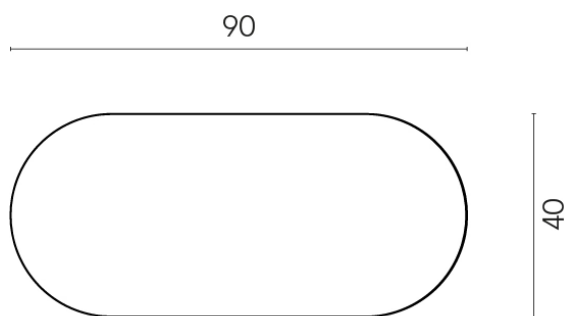

SCHEDA DI CONFIGURAZIONE

Cod. art.: 620840000001

Lounge

Side Table 90

Rivestimento del
prodotto

Charme Deluxe
Emperador Dark Matt

I colori e le altre caratteristiche estetiche delle piastrelle presenti nelle illustrazioni presenti sul sito sono puramente indicativi. Guarda sempre i campioni di persona prima dell'acquisto.