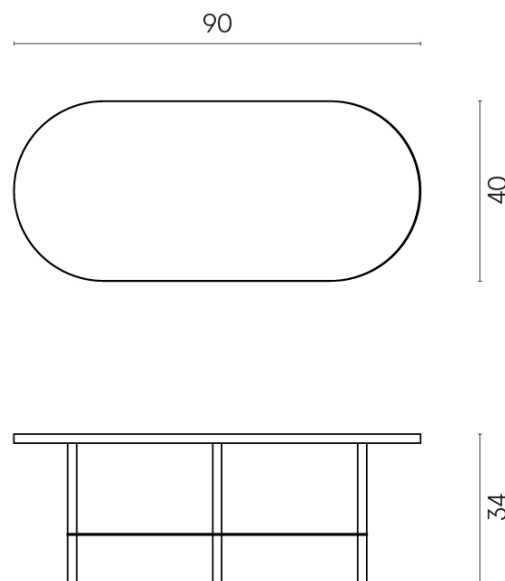

SCHEDA DI CONFIGURAZIONE

Cod. art.: 620840000001

Lounge

Side Table 90

Rivestimento del
prodotto

Charme Advance
Palissandro Dark Lux

I colori e le altre caratteristiche estetiche delle piastrelle presenti nelle illustrazioni presenti sul sito sono puramente indicativi. Guarda sempre i campioni di persona prima dell'acquisto.