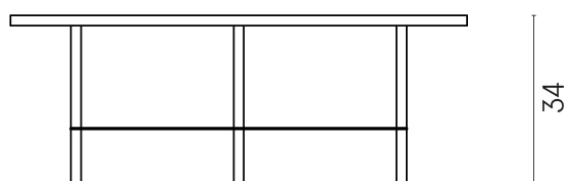

SCHEDA DI CONFIGURAZIONE

Cod. art.: 620840000001

Lounge

Side Table 90

Rivestimento del
prodotto

Metropolis Calacatta
Gold Matt

I colori e le altre caratteristiche estetiche delle piastrelle presenti nelle illustrazioni presenti sul sito sono puramente indicativi. Guarda sempre i campioni di persona prima dell'acquisto.