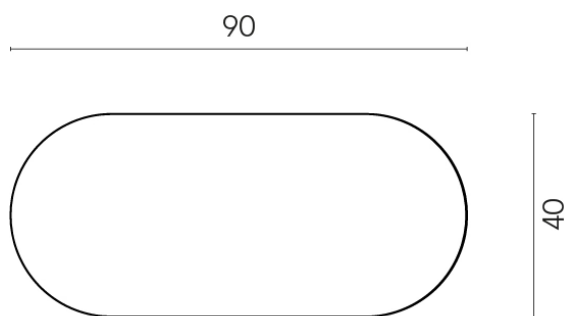

SCHEDA DI CONFIGURAZIONE

Cod. art.: 620840000001

Lounge

Side Table 90

Rivestimento del
prodotto

Metropolis Calacatta
Gold Matt

I colori e le altre caratteristiche estetiche delle piastrelle presenti nelle illustrazioni presenti sul sito sono puramente indicativi. Guarda sempre i campioni di persona prima dell'acquisto.