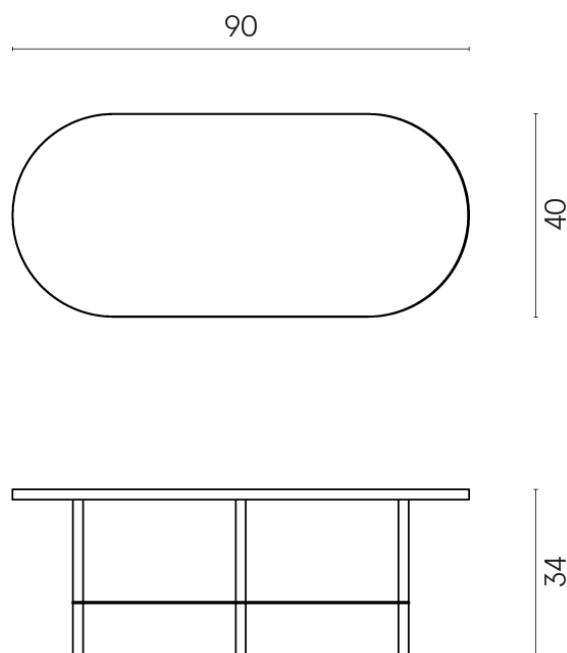

SCHEMA DI CONFIGURAZIONE

Cod. art.:

620840000001

Lounge

Side Table 90

Rivestimento del
prodottoMetropolis Royal Ivory
Matt

I colori e le altre caratteristiche estetiche delle piastrelle presenti nelle illustrazioni presenti sul sito sono puramente indicativi. Guarda sempre i campioni di persona prima dell'acquisto.