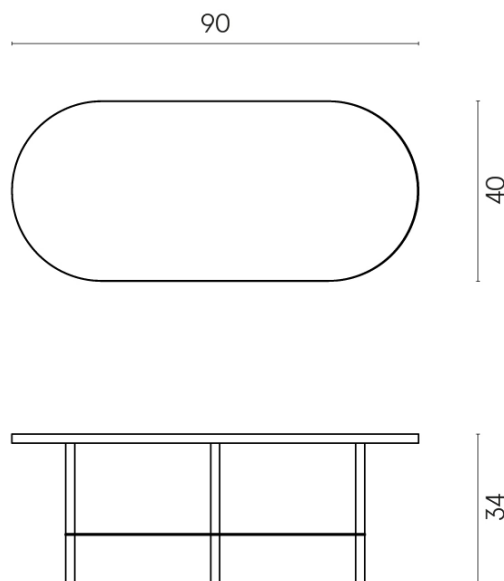

SCHEDA DI CONFIGURAZIONE

Cod. art.: 620840000001

Lounge

Side Table 90

Rivestimento del
prodotto
Metropolis Desert
Beige Matt

I colori e le altre caratteristiche estetiche delle piastrelle presenti nelle illustrazioni presenti sul sito sono puramente indicativi. Guarda sempre i campioni di persona prima dell'acquisto.