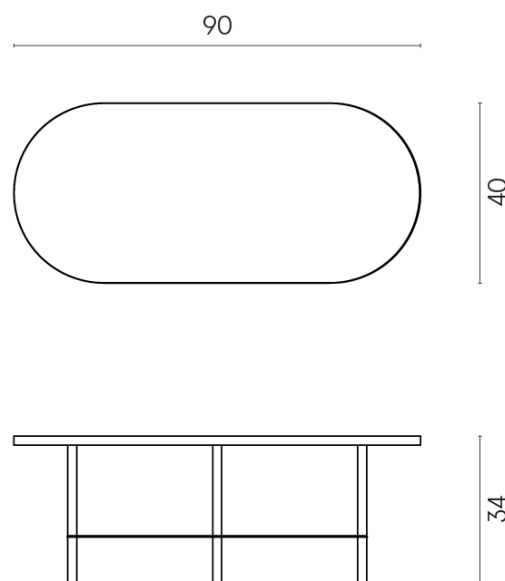

SCHEDA DI CONFIGURAZIONE

Cod. art.: 620840000001

Lounge

Side Table 90

Rivestimento del
prodotto
Metropolis Absolut
Silver Matt

I colori e le altre caratteristiche estetiche delle piastrelle presenti nelle illustrazioni presenti sul sito sono puramente indicativi. Guarda sempre i campioni di persona prima dell'acquisto.