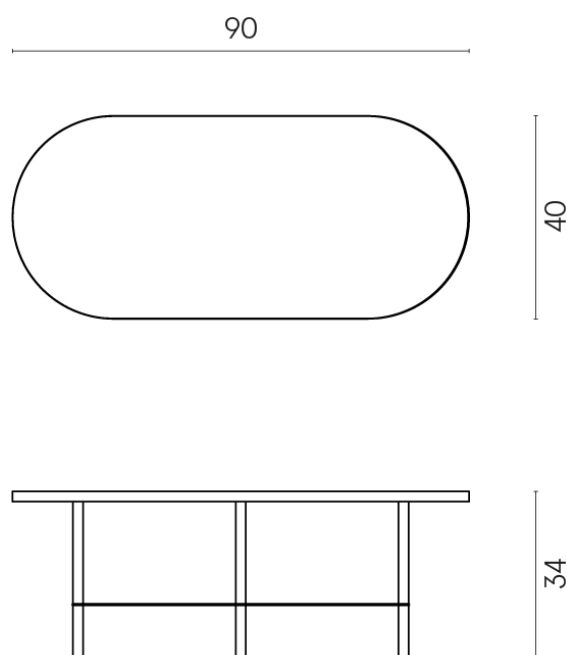

SCHEMA DI CONFIGURAZIONE

Cod. art.: 620840000001

Lounge

Side Table 90

Rivestimento del
prodottoContinuum Silver
Matt

I colori e le altre caratteristiche estetiche delle piastrelle presenti nelle illustrazioni presenti sul sito sono puramente indicativi. Guarda sempre i campioni di persona prima dell'acquisto.