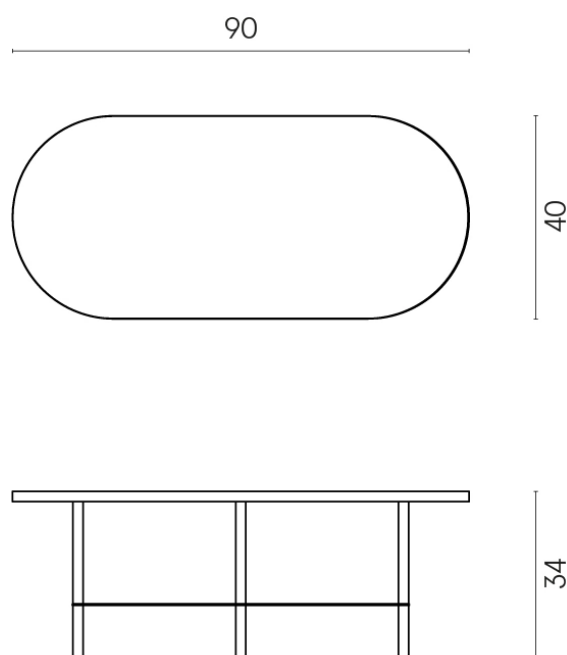

SCHEMA DI CONFIGURAZIONE

Cod. art.:

620840000001

Lounge

Side Table 90

Rivestimento del
prodottoContinuum Stone
Grey Matt

I colori e le altre caratteristiche estetiche delle piastrelle presenti nelle illustrazioni presenti sul sito sono puramente indicativi. Guarda sempre i campioni di persona prima dell'acquisto.