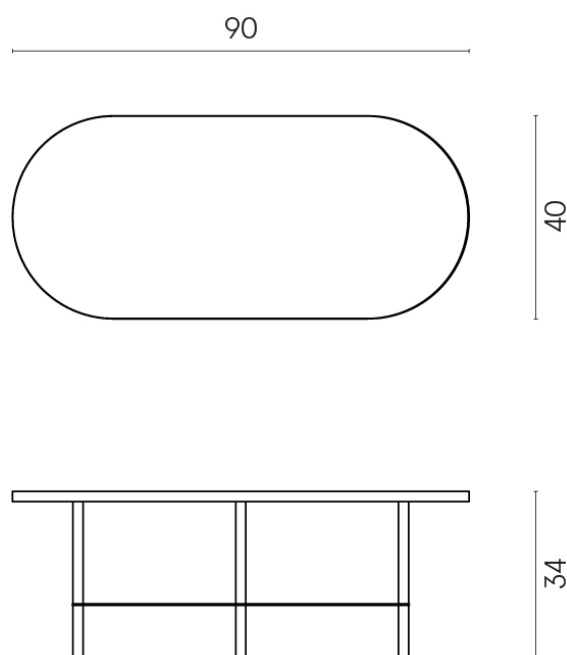

SCHEDA DI CONFIGURAZIONE

Cod. art.: 620840000001

Lounge

Side Table 90

Rivestimento del
prodotto
Eternum Snow Matt

I colori e le altre caratteristiche estetiche delle piastrelle presenti nelle illustrazioni presenti sul sito sono puramente indicativi. Guarda sempre i campioni di persona prima dell'acquisto.