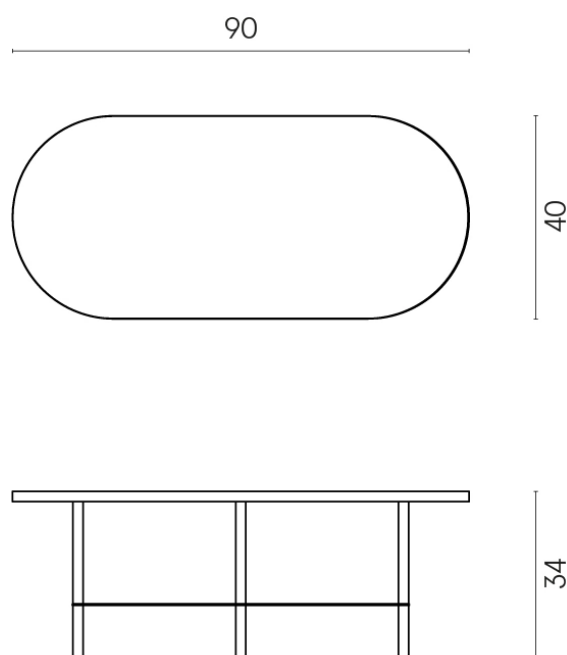

SCHEMA DI CONFIGURAZIONE

Cod. art.:

620840000001

Lounge

Side Table 90

Rivestimento del
prodottoEternum Glass Coral
Lux

I colori e le altre caratteristiche estetiche delle piastrelle presenti nelle illustrazioni presenti sul sito sono puramente indicativi. Guarda sempre i campioni di persona prima dell'acquisto.