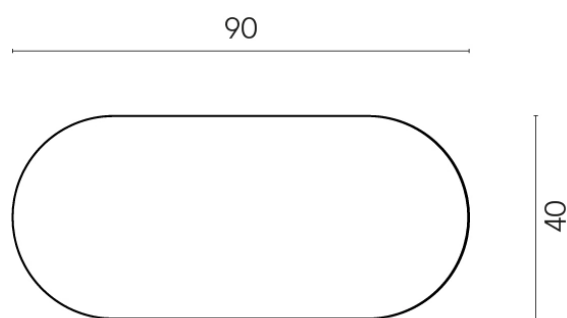

SCHEDA DI CONFIGURAZIONE

Cod. art.: 620840000001

Lounge

Side Table 90

Rivestimento del
prodotto

Stellaris Carrara Ivory
Matt

I colori e le altre caratteristiche estetiche delle piastrelle presenti nelle illustrazioni presenti sul sito sono puramente indicativi. Guarda sempre i campioni di persona prima dell'acquisto.