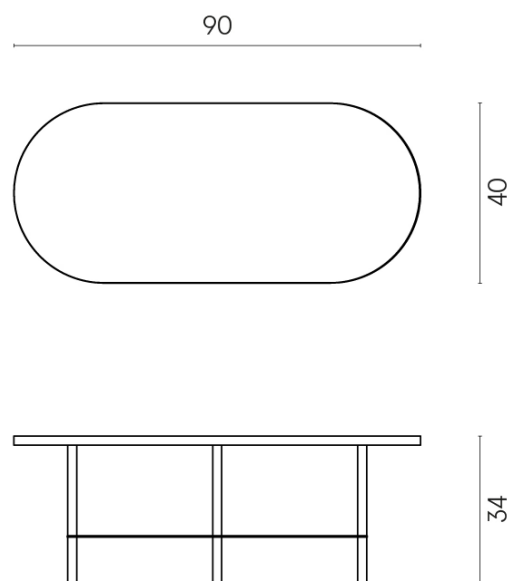

SCHEDA DI CONFIGURAZIONE

Cod. art.:

620840000001

Lounge

Side Table 90

Rivestimento del
prodottoStellaris Elegant Silver
Matt

I colori e le altre caratteristiche estetiche delle piastrelle presenti nelle illustrazioni presenti sul sito sono puramente indicativi. Guarda sempre i campioni di persona prima dell'acquisto.