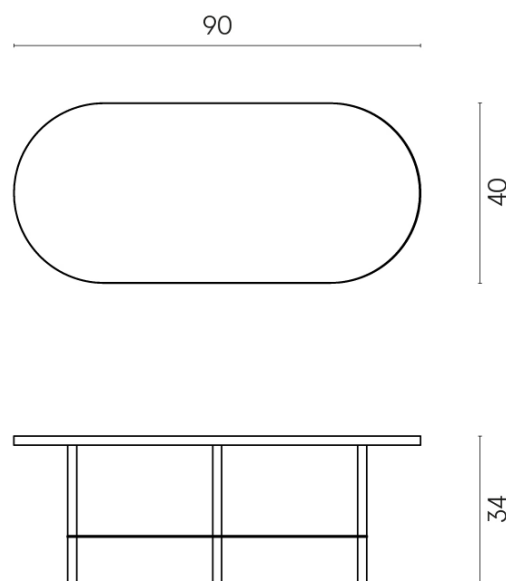

SCHEMA DI CONFIGURAZIONE

Cod. art.:

620840000001

Lounge

Side Table 90

**Rivestimento del
prodotto**Stellaris Precious
Black Matt

I colori e le altre caratteristiche estetiche delle piastrelle presenti nelle illustrazioni presenti sul sito sono puramente indicativi. Guarda sempre i campioni di persona prima dell'acquisto.