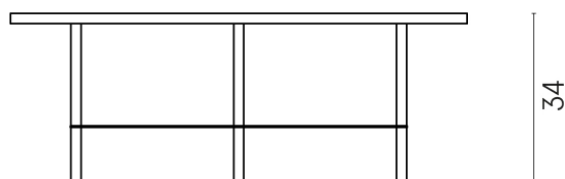

## Side Table 90

Rivestimento del  
prodotto

Stellaris Madagascar  
Dark Matt

I colori e le altre caratteristiche estetiche delle piastrelle presenti nelle illustrazioni presenti sul sito sono puramente indicativi. Guarda sempre i campioni di persona prima dell'acquisto.