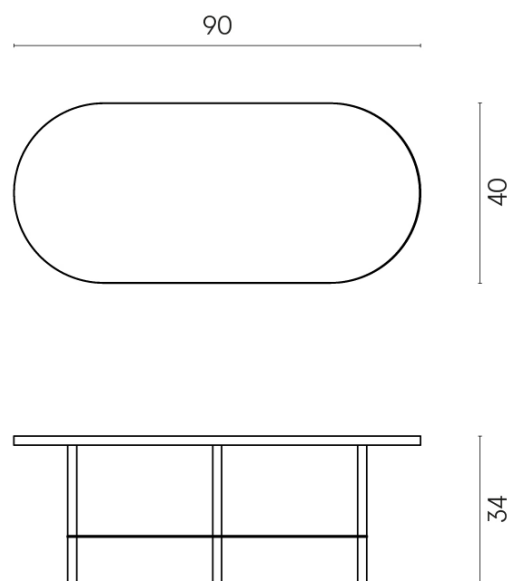

SCHEDA DI CONFIGURAZIONE

Cod. art.: 620840000001

Lounge

Side Table 90

Rivestimento del
prodottoMateria Helio Honed
Satin

I colori e le altre caratteristiche estetiche delle piastrelle presenti nelle illustrazioni presenti sul sito sono puramente indicativi. Guarda sempre i campioni di persona prima dell'acquisto.