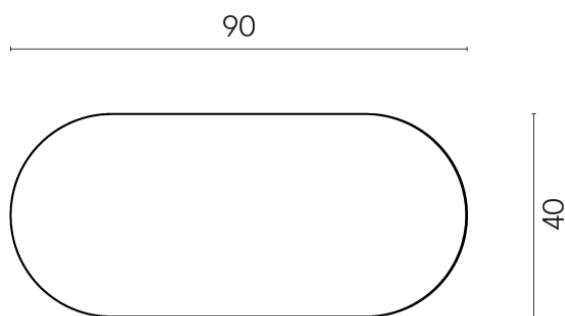

Cod. art.: 620840000001

Lounge

Side Table 90

Rivestimento del
prodotto

Materia Helio Honed
Satin

I colori e le altre caratteristiche estetiche delle piastrelle presenti nelle illustrazioni presenti sul sito sono puramente indicativi. Guarda sempre i campioni di persona prima dell'acquisto.