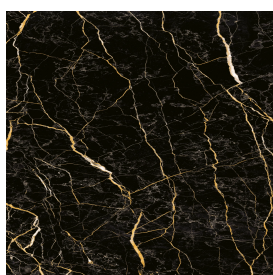

SCHEDA DI CONFIGURAZIONE

Cod. art.: 620840000005

Square

SIDE TABLE 100

Rivestimento del
prodottoCharme Extra Laurent
Matt

I colori e le altre caratteristiche estetiche delle piastrelle presenti nelle illustrazioni presenti sul sito sono puramente indicativi. Guarda sempre i campioni di persona prima dell'acquisto.