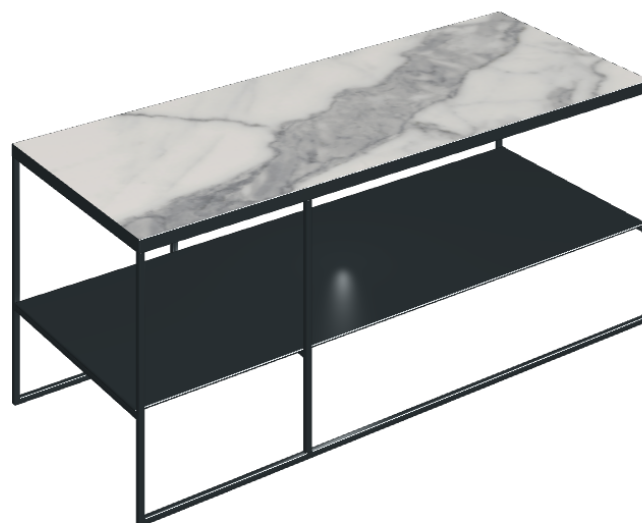

SCHEDA DI CONFIGURAZIONE

Cod. art.: 620840000005

Square

SIDE TABLE 100

**Rivestimento del
prodotto**Charme Evo Statuario
Matt

I colori e le altre caratteristiche estetiche delle piastrelle presenti nelle illustrazioni presenti sul sito sono puramente indicativi. Guarda sempre i campioni di persona prima dell'acquisto.