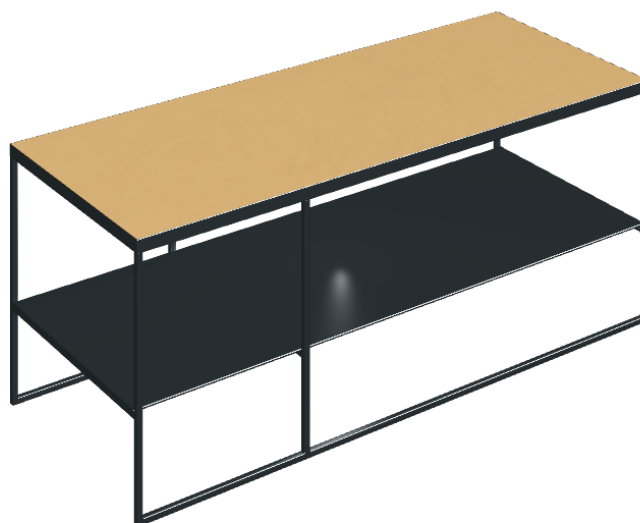

Cod. art.:

620840000005

Square

SIDE TABLE 100

Rivestimento del
prodotto

Surface Sun Honed
Satin

I colori e le altre caratteristiche estetiche delle piastrelle presenti nelle illustrazioni presenti sul sito sono puramente indicativi. Guarda sempre i campioni di persona prima dell'acquisto.