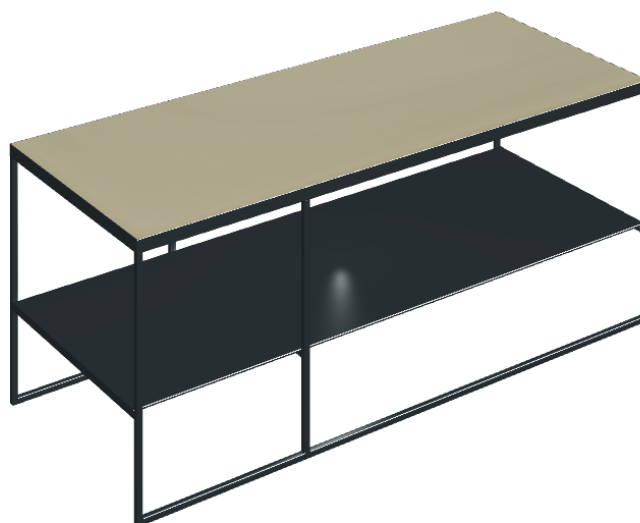

## SCHEMA DI CONFIGURAZIONE

Cod. art.: 620840000005

# Square

## SIDE TABLE 100

Rivestimento del  
prodottoMetropolis Glass Sand  
Lux

I colori e le altre caratteristiche estetiche delle piastrelle presenti nelle illustrazioni presenti sul sito sono puramente indicativi. Guarda sempre i campioni di persona prima dell'acquisto.