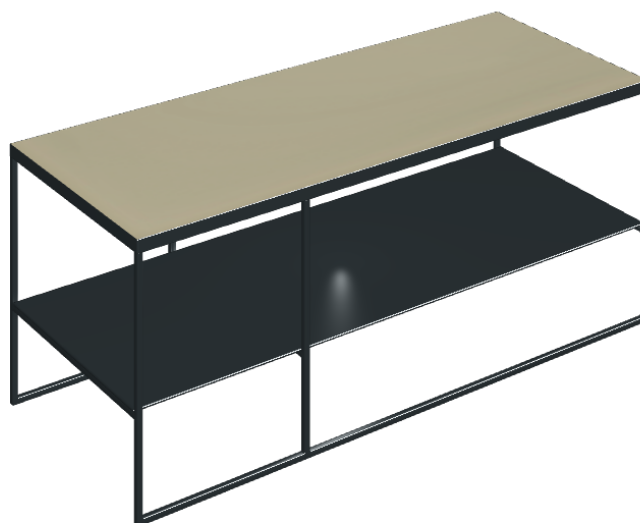

SCHEMA DI CONFIGURAZIONE

Cod. art.: 620840000005

Square

SIDE TABLE 100

**Rivestimento del
prodotto**Metropolis Glass Sand
Lux

I colori e le altre caratteristiche estetiche delle piastrelle presenti nelle illustrazioni presenti sul sito sono puramente indicativi. Guarda sempre i campioni di persona prima dell'acquisto.